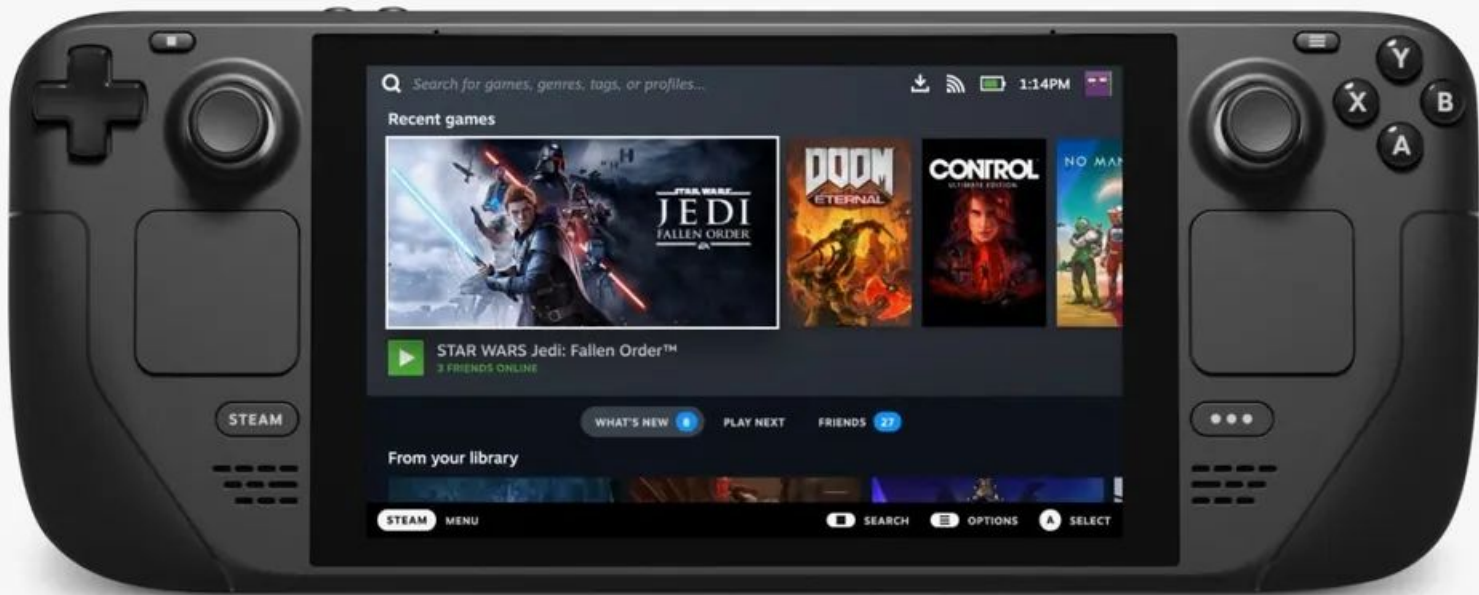

Steam Deck - Linuxový handheld od Steamu

Michal Konečný
Jiří Konečný
OpenAlt 2021

Agenda

- Co je Steam Deck?
- Hardware
- Software
- Proton
- Potenciální problémy

Co je Steam Deck?

https://youtu.be/5Q_C5KVJbUw